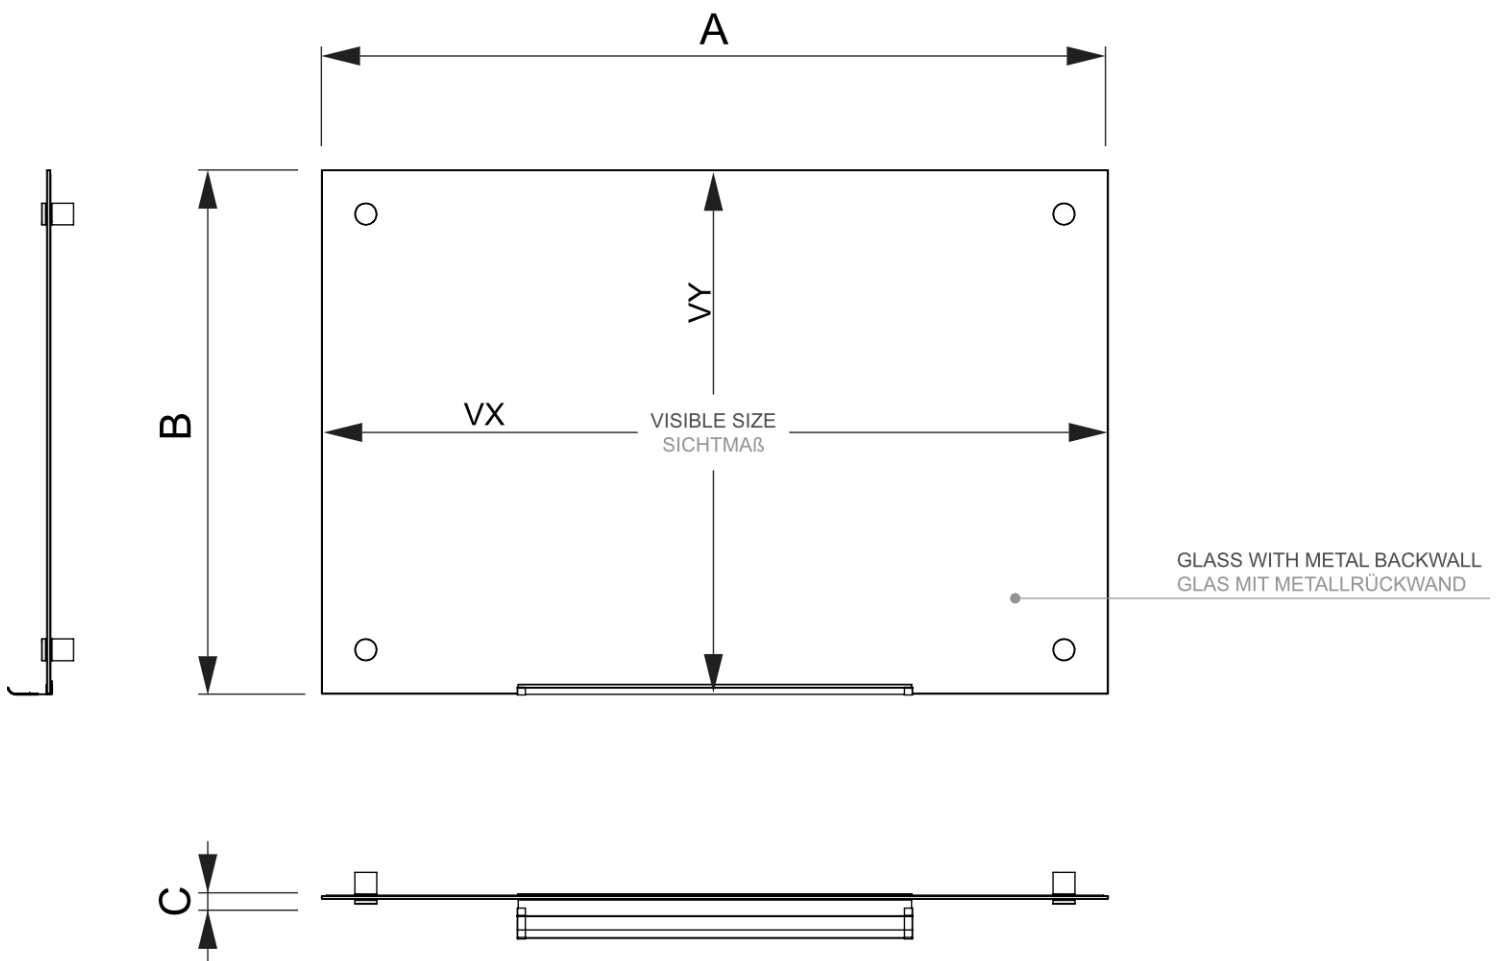

PRODUKT ARKUSZ

Scritto® suchościeralna tablica szklana 90 × 60 cm, czarna

WBNGBBL90x60

- Wysokiej jakości szklana powierzchnia
- Możliwość pisania na szklanym panelu
- Łatwa instalacja

PRODUKT ARKUSZ

Scritto® suchościeralna tablica szklana 90 × 60 cm, czarna

WBNGBBL90x60

PRODUKT ARKUSZ

Scritto® suchościeralna tablica szklana 90 × 60 cm, czarna

WBNGBBL90x60

PODSTAWOWE INFORMACJE

SKU	Sizes (mm) (A x B x C)	Format (mm)	Widoczny rozmiar (mm) (VXxVY)	Rozstaw otworów (mm) (XxY)
WBNGBBL90x60	900 x 600 x 40	900 x 600 mm	900 x 600 mm	-

Orientacja	Weight (kg)
Poziomy	7,00

INFORMACJE O OPAKOWANIU

Pakowanie 1 (mm)	Pakowanie 2 (mm)	Pakowanie 3 (mm)
1050 x 650 x 105	-	-

Ilość na palecie	Waga palety (kg)	Typ palety
19	195	EUR

WIĘCEJ INFORMACJI